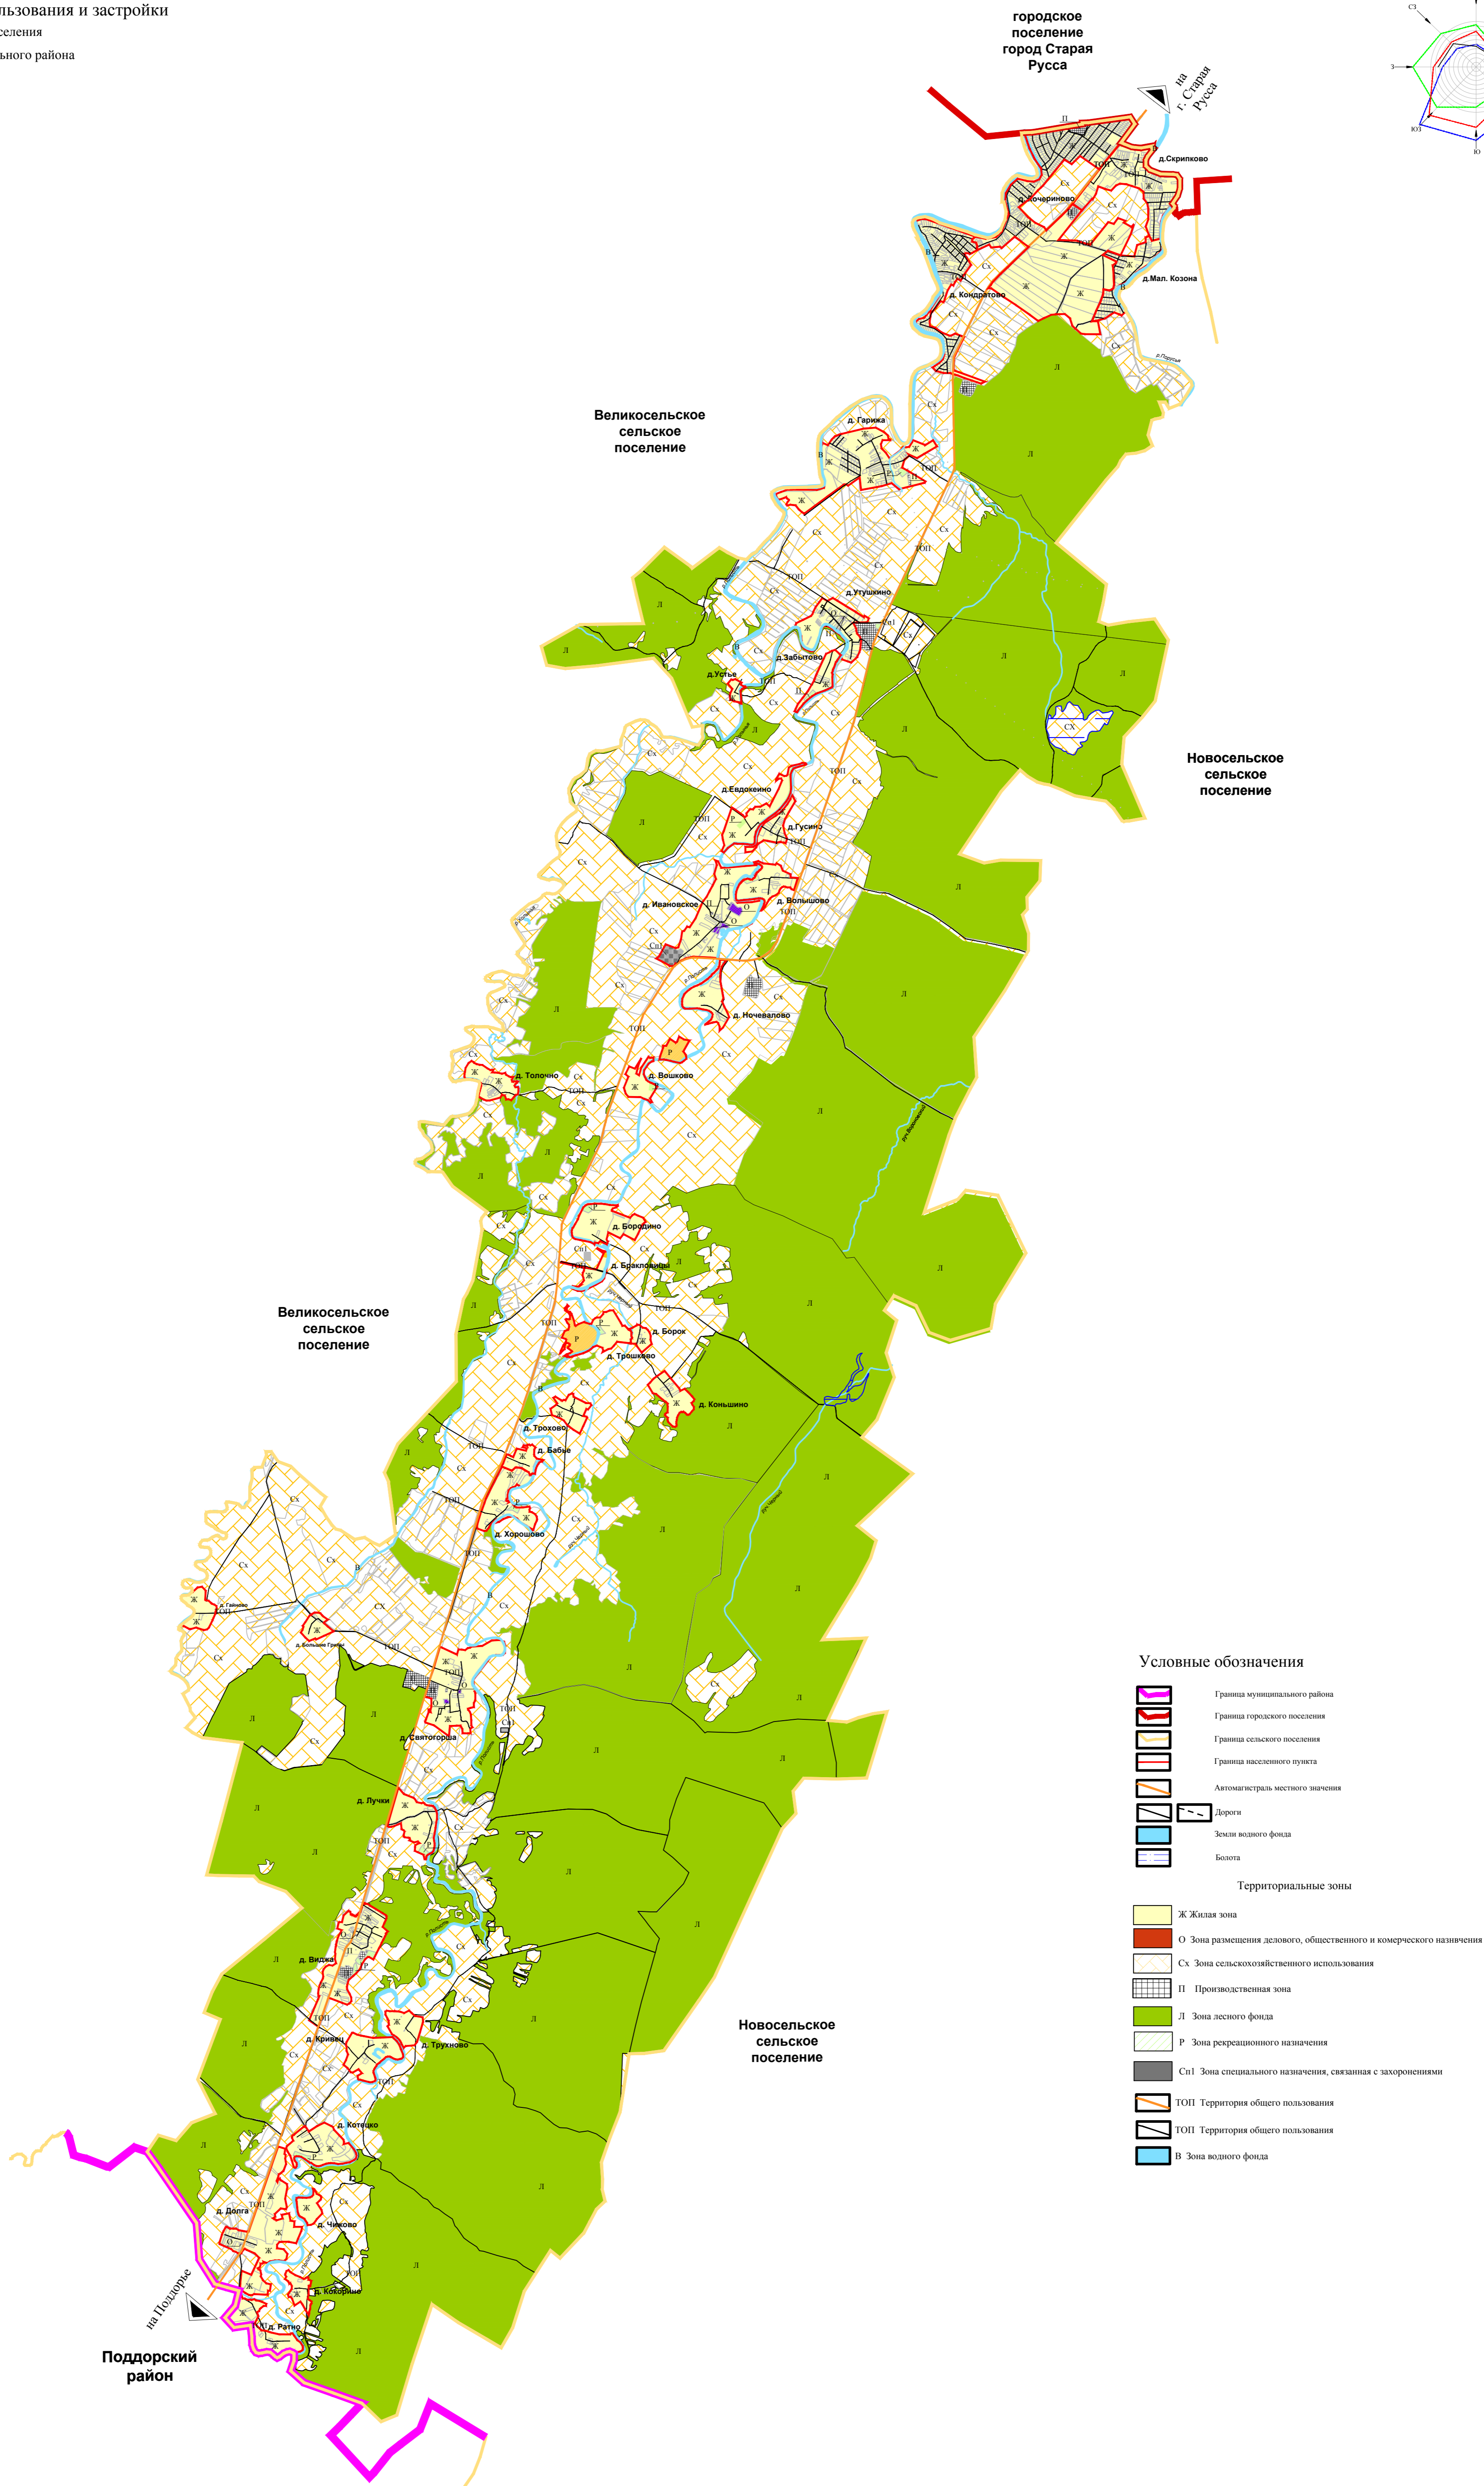

Карта градостроительного зонирования

Утверждена решением
Думы Старорусского
муниципального района
от 28.02.2017 №220

Приложение 1
к правилам землепользования и застройки
Ивановского сельского поселения
Старорусского муниципального района
Новгородской области

Условные обозначения

- Граница муниципального района
 - Граница городского поселения
 - Граница сельского поселения
 - Граница населенного пункта
 - Автоматристра местного значения
 - Дороги
 - Земли водного фонда
 - Болота
- Территориальные зоны**
- Ж Жилая зона
 - О Зона размещения делового, общественного и коммерческого назначения
 - Сх Зона сельскохозяйственного использования
 - П Производственная зона
 - Л Зона лесного фонда
 - Р Зона рекреационного назначения
 - Сп1 Зона специального назначения, связанная с захоронениями
 - Топ1 Территория общего пользования
 - Топ2 Территория общего пользования
 - В Зона водного фонда