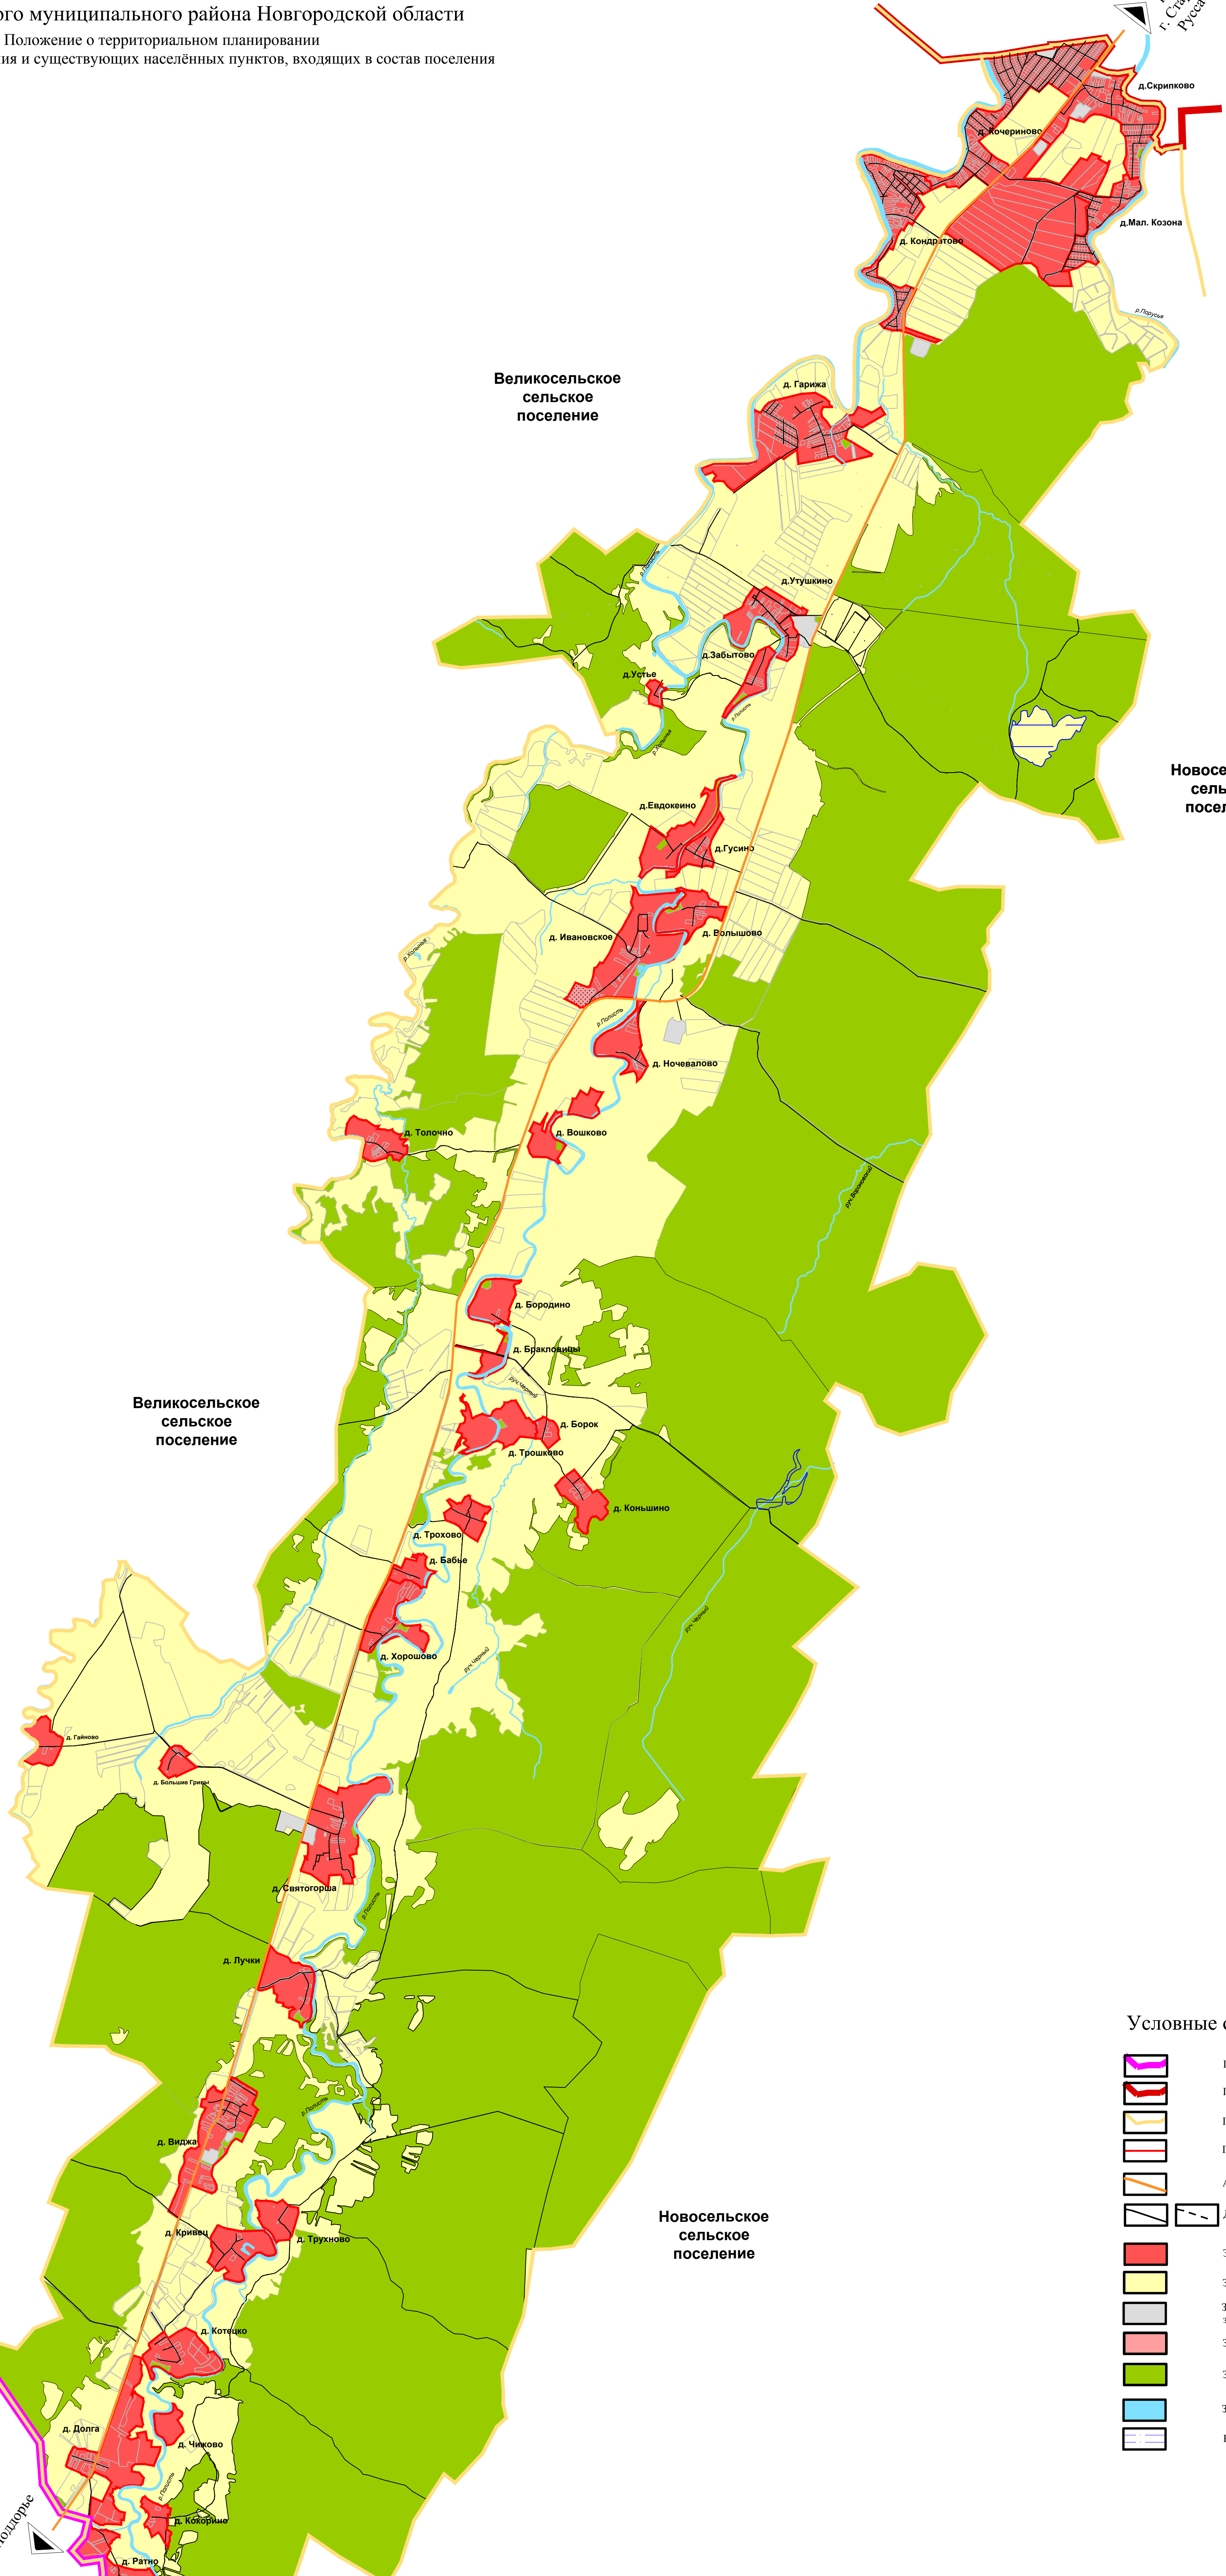

ПРОЕКТ ГЕНЕРАЛЬНОГО ПЛАН
Ивановского сельского поселения
Старорусского муниципального района Новгородской области
Положение о территориальном планировании
Карта границ поселения и существующих населённых пунктов, входящих в состав поселения

городское
поселение
город Старая
Русса

Великосельское
сельское
поселение

Новосельское
сельское
поселение

Великосельское
сельское
поселение

Новосельское
сельское
поселение

Поддорский
район

Условные обозначения

- Граница муниципального района
- Граница городского поселения
- Граница сельского поселения
- Граница населенного пункта
- Автомагистраль местного значения
- Дороги
- Земли населённых пунктов
- Земли сельскохозяйственного назначения
- Земли промышленности, энергетики, транспорта и земли иного специального назначения
- Земли особо охраняемых территорий
- Земли лесного фонда
- Земли водного фонда
- Болота

					221/24.12.13-ГП					
					Генеральный план					
					Ивановского сельского поселения					
					Старорусского муниципального района Новгородской области.					
Изм.	Кол. уч.	Лист	№ док.	Подп.	Дата	Карта границ поселения и существующих населённых пунктов, входящих в состав поселения	Стдия	Лист	Листов	
Сей. директор				Шахтарин А.В.			ГП	1	2	
Рук. проекта				Шахтарин Е.С.						
Разработал				Шерстобитова А.А.						
					Масштаб 1:30000			ООО "География"		