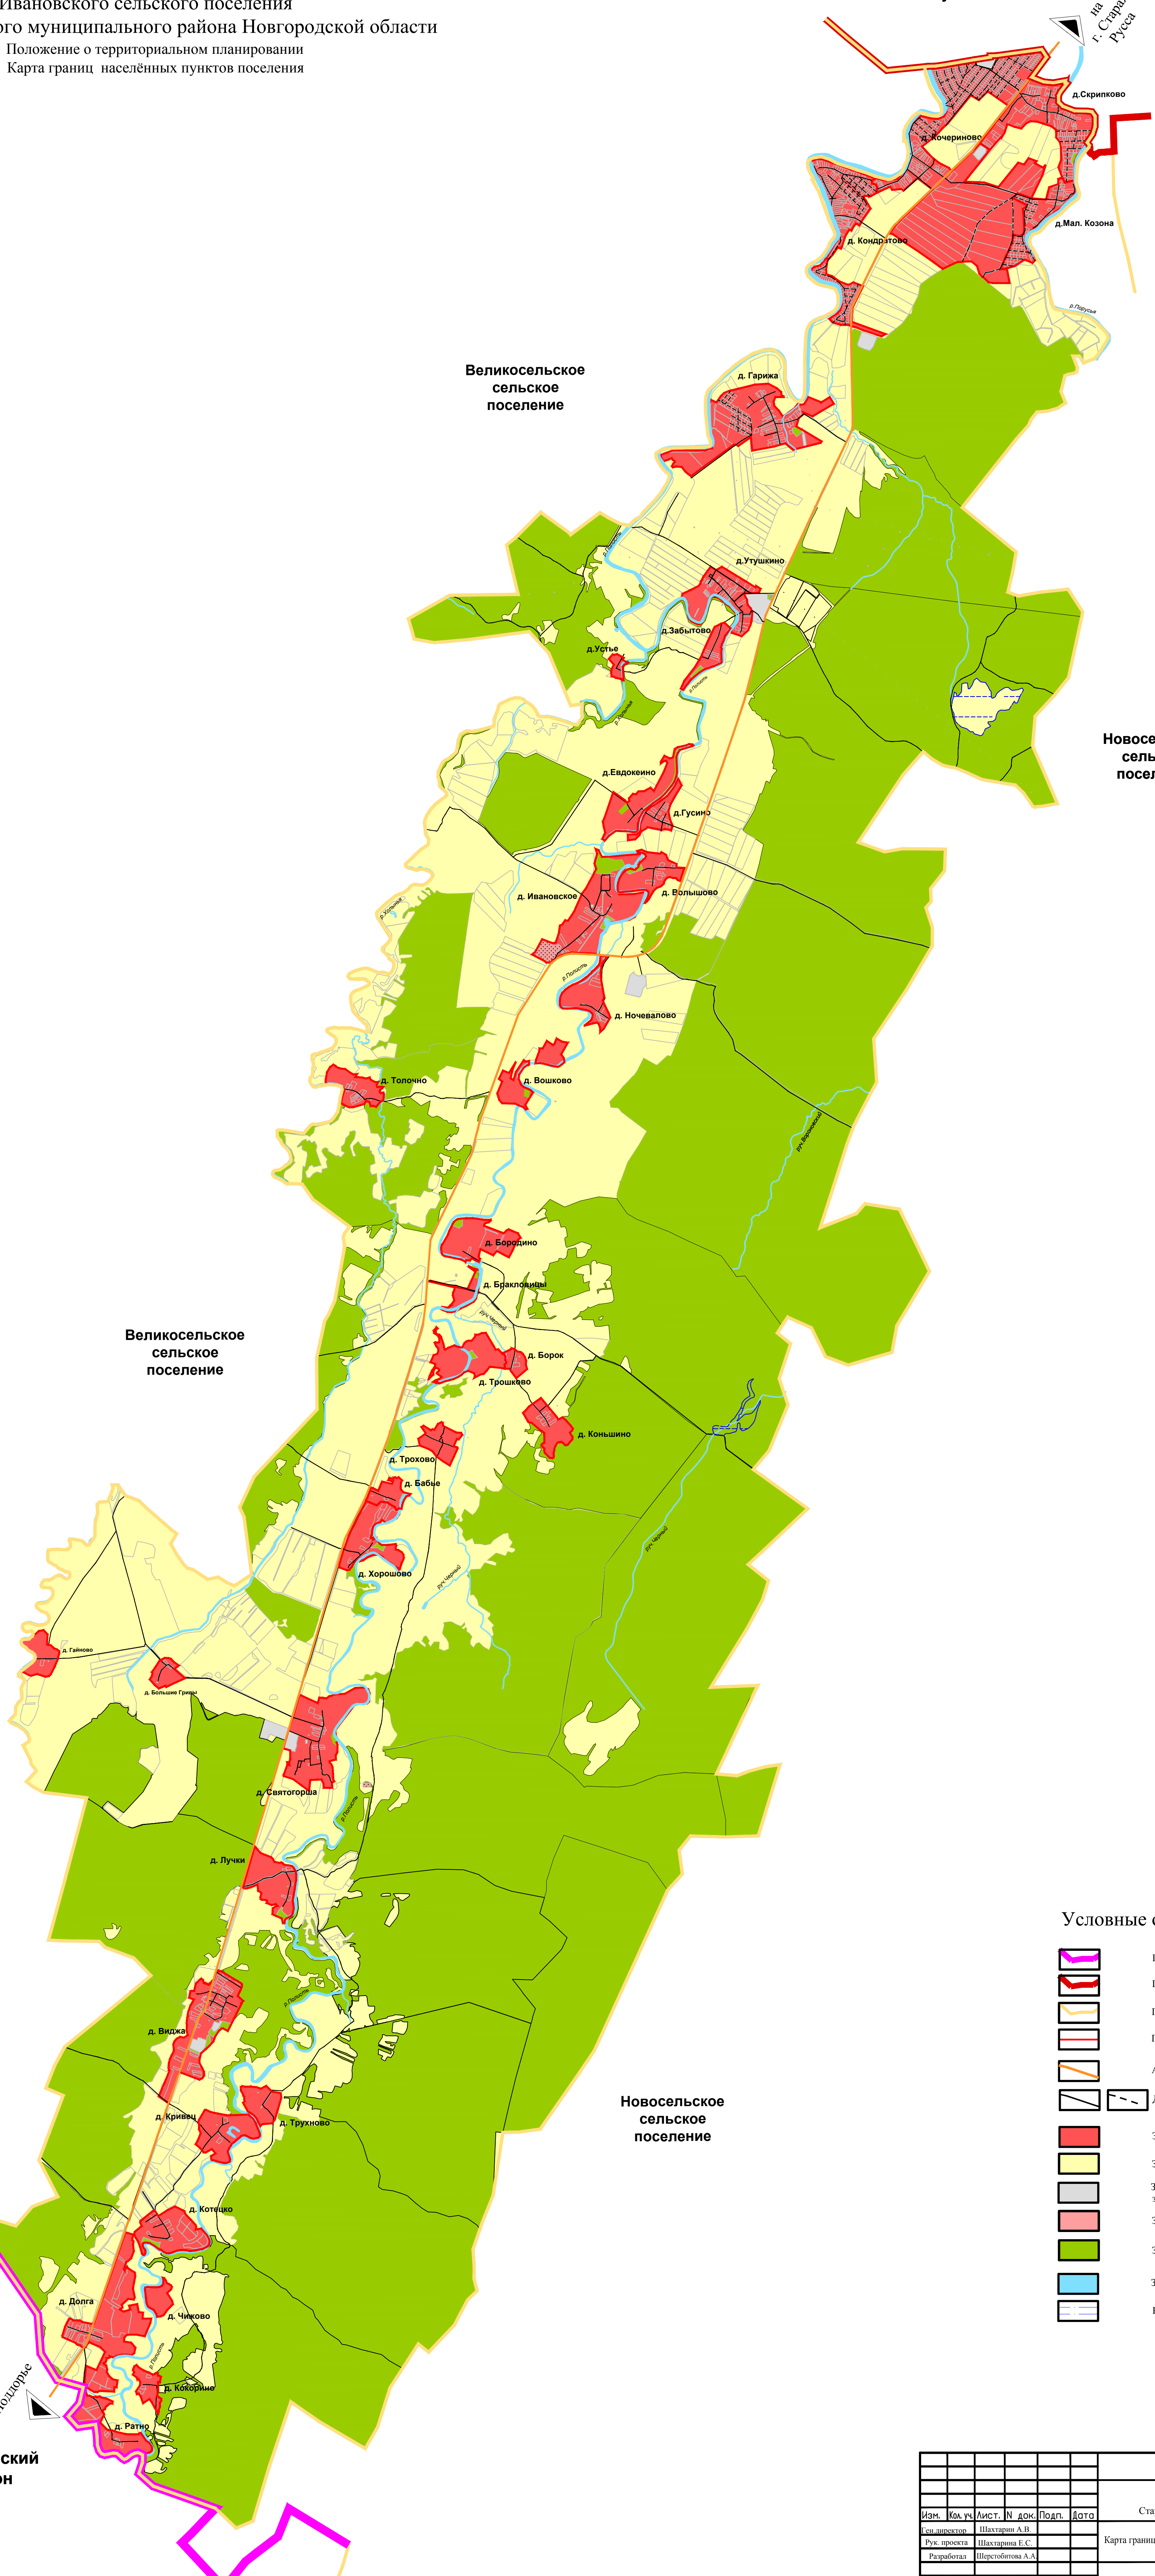

ПРОЕКТ ГЕНЕРАЛЬНОГО ПЛАН
Ивановского сельского поселения
Старорусского муниципального района Новгородской области
Положение о территориальном планировании
Карта границ населённых пунктов поселения

городское
поселение
город Старая
Русса

Великосельское
сельское
поселение

Новосельское
сельское
поселение

Великосельское
сельское
поселение

Новосельское
сельское
поселение

Поддорский
район

Условные обозначения

- Граница муниципального района
- Граница городского поселения
- Граница сельского поселения
- Граница населенного пункта
- Автомагистраль местного значения
- Дороги
- Земли населённых пунктов
- Земли сельскохозяйственного назначения
- Земли промышленности, энергетики, транспорта и земли иного специального назначения
- Земли особо охраняемых территорий
- Земли лесного фонда
- Земли водного фонда
- Болота

					221/24.12.13-ГП					
					Генеральный план Ивановского сельского поселения Старорусского муниципального района Новгородской области.					
Изм.	Кол. уч.	Лист	№ док.	Подп.	Дата	Карта границ населённых пунктов поселения	Студия	Лист	Листов	
Сей. директор				Шахтарина А.В.			ГП	1	5	
Рук. проекта				Шахтарина Е.С.						
Разработал				Шерстобитова А.А.						
					Масштаб 1:30000			ООО "География"		